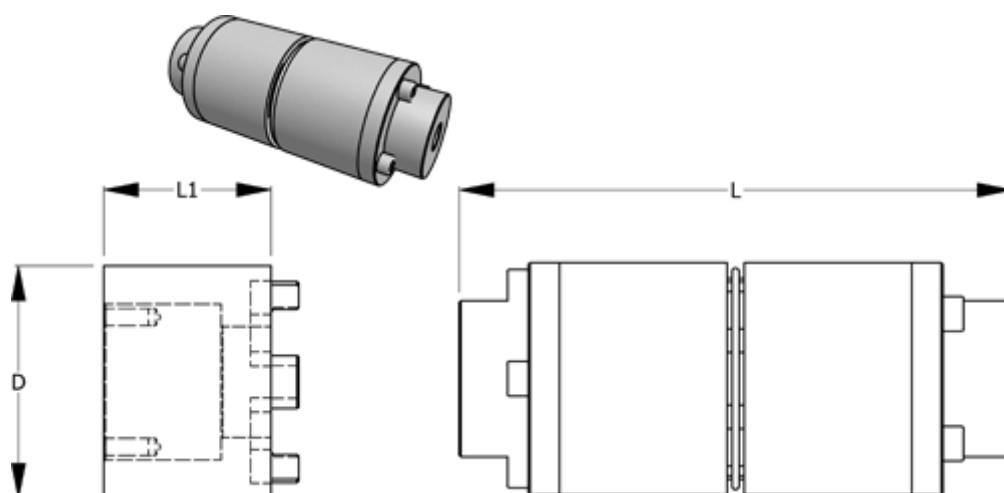

Varenummer: 3301168112
Beskrivelse: Normex Mellemstykke 112 for type H str. 168
længde 50 mm

Mål

D = 168

L = 280

L1 = 50